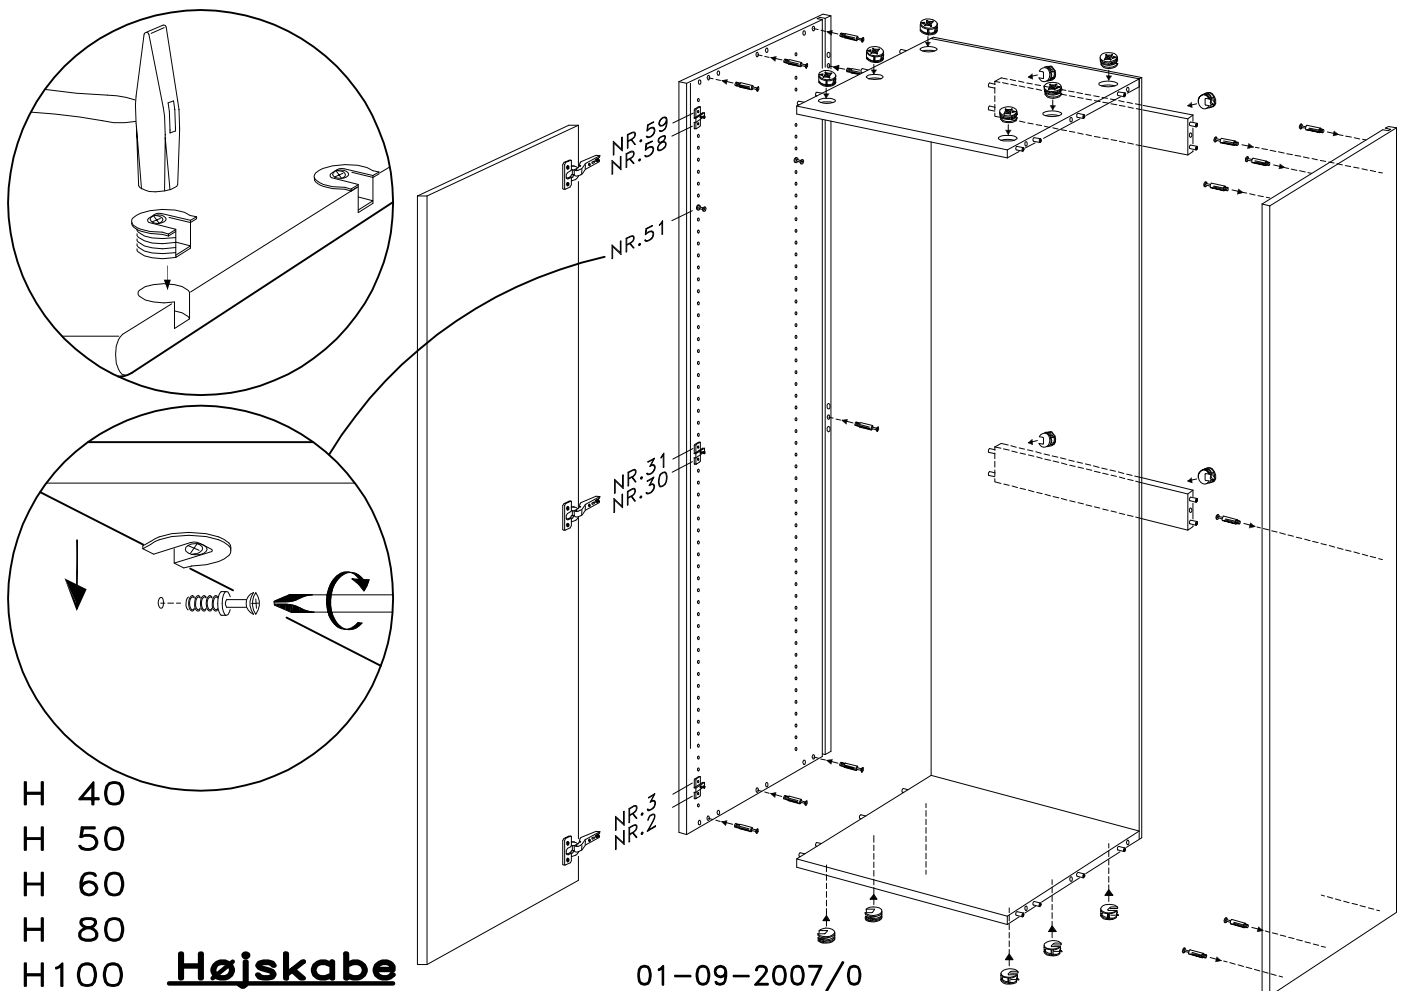

BH 30

BH 40

Bad højskabe

H 40

H 50

H 60

H 80

H100

Højskabe

01-09-2007/0

H 40
H 50
H 60
H 80
H100

Alle indbygningsskabe har små bagbeklædninger som sømmes på. Disse skal ikke i notgangen.

Alle hylder hvor ovn eller køleskab skal stå på skal monteres med metalhyldebærere (Som vist på detailtegning).