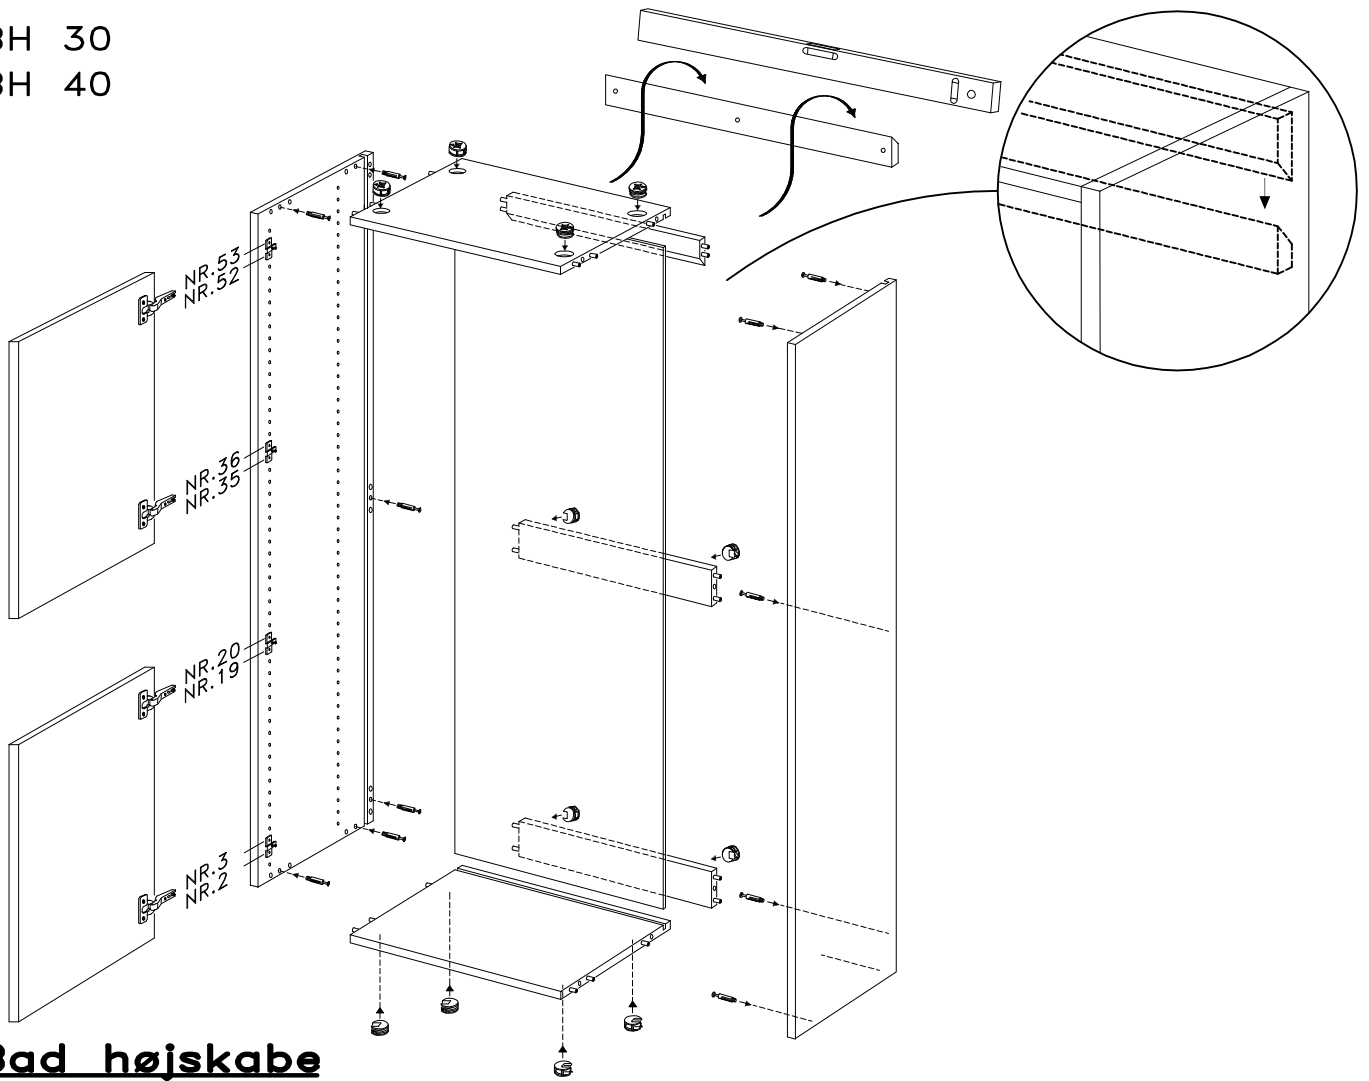

BH 30

BH 40

Bad højskabe

H 40

H 50

H 60

H 80

H100

Højskabe

01-09-2007/0

H 40
H 50
H 60
H 80
H100

Alle indbygningsskabe har små bagbeklædninger som sømmes på. Disse skal ikke i notgangen.

Alle hylder hvor ovn eller køleskab skal stå på skal monteres med metalhyldebærere (Som vist på detailtegning).